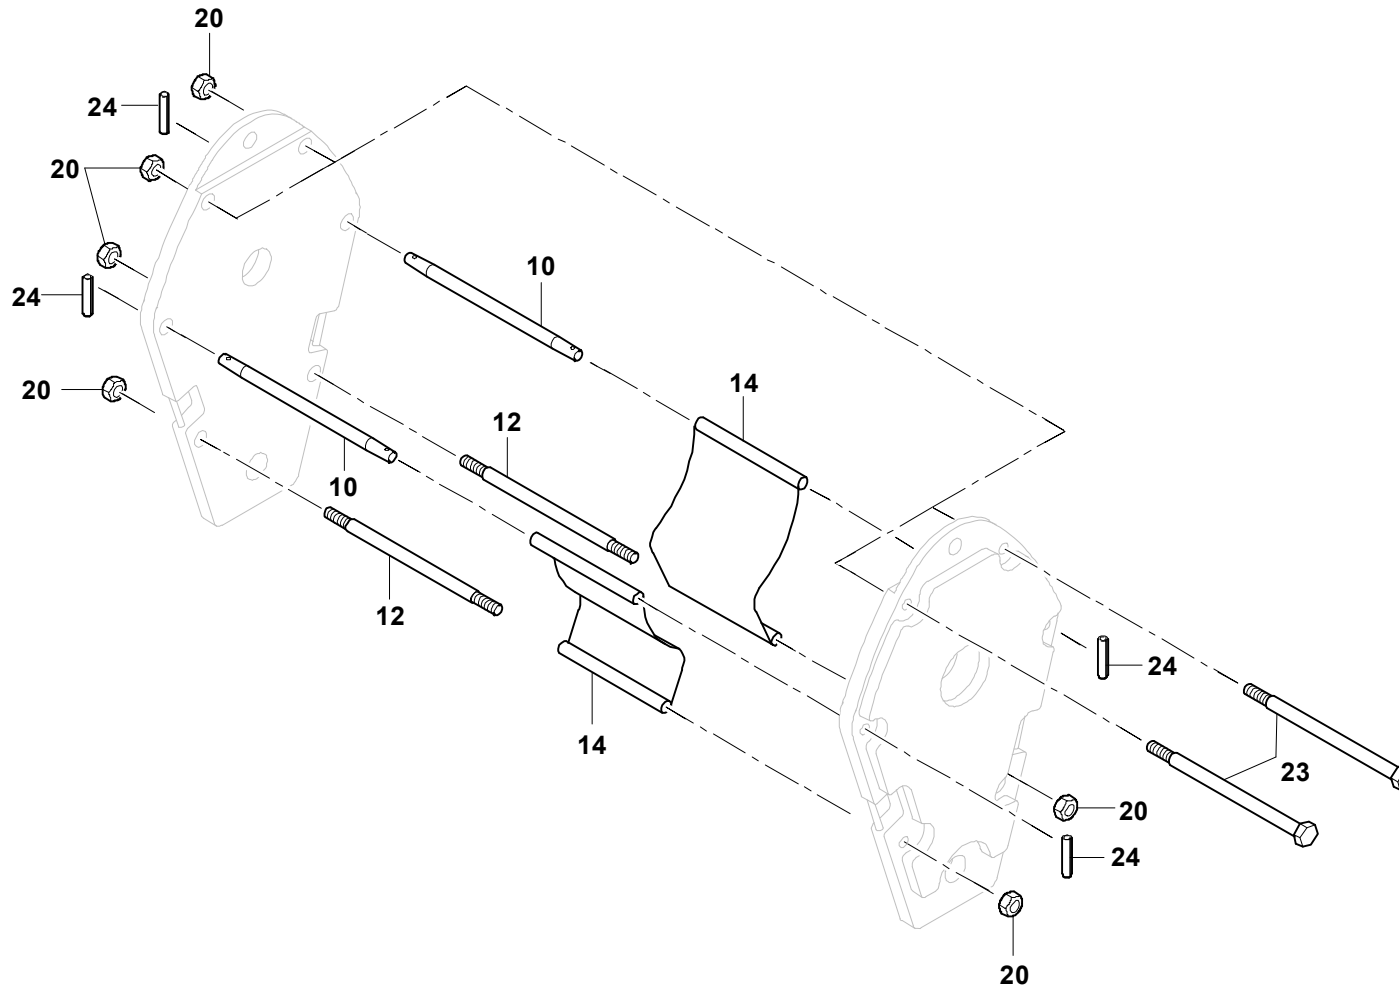

GROVE

HAKENFLASCHE 80 t
HOOK BLOCK 80 t

BILDTADEL
PICTORIAL DISPLAY

GMK 5220
BE 705
G 525

01.09

3012820-ETL E

1/4

EUROBLOCK

3012820-E-BL01-0109-0000

GROVE

HAKENFLASCHE 80 t

HOOK BLOCK 80 t

BILDTADEL
PICTORIAL DISPLAY**GMK 5220**
BE 705
G 525

01.09

3012820-ETL E

2/4

EUROBLOCK

GROVE

HAKENFLASCHE 80 t
HOOK BLOCK 80 t

BILDTADEL
PICTORIAL DISPLAY

GMK 5220
BE 705
G 525

01.09

3012820-ETL E

3/4

DE HAAN

GROVE

HAKENFLASCHE 80 t
HOOK BLOCK 80 t

BILDТАFЕL
PICTORIAL DISPLAY

01.09

3012820-ETL E

4/4

GMK 5220
BE 705
G 525