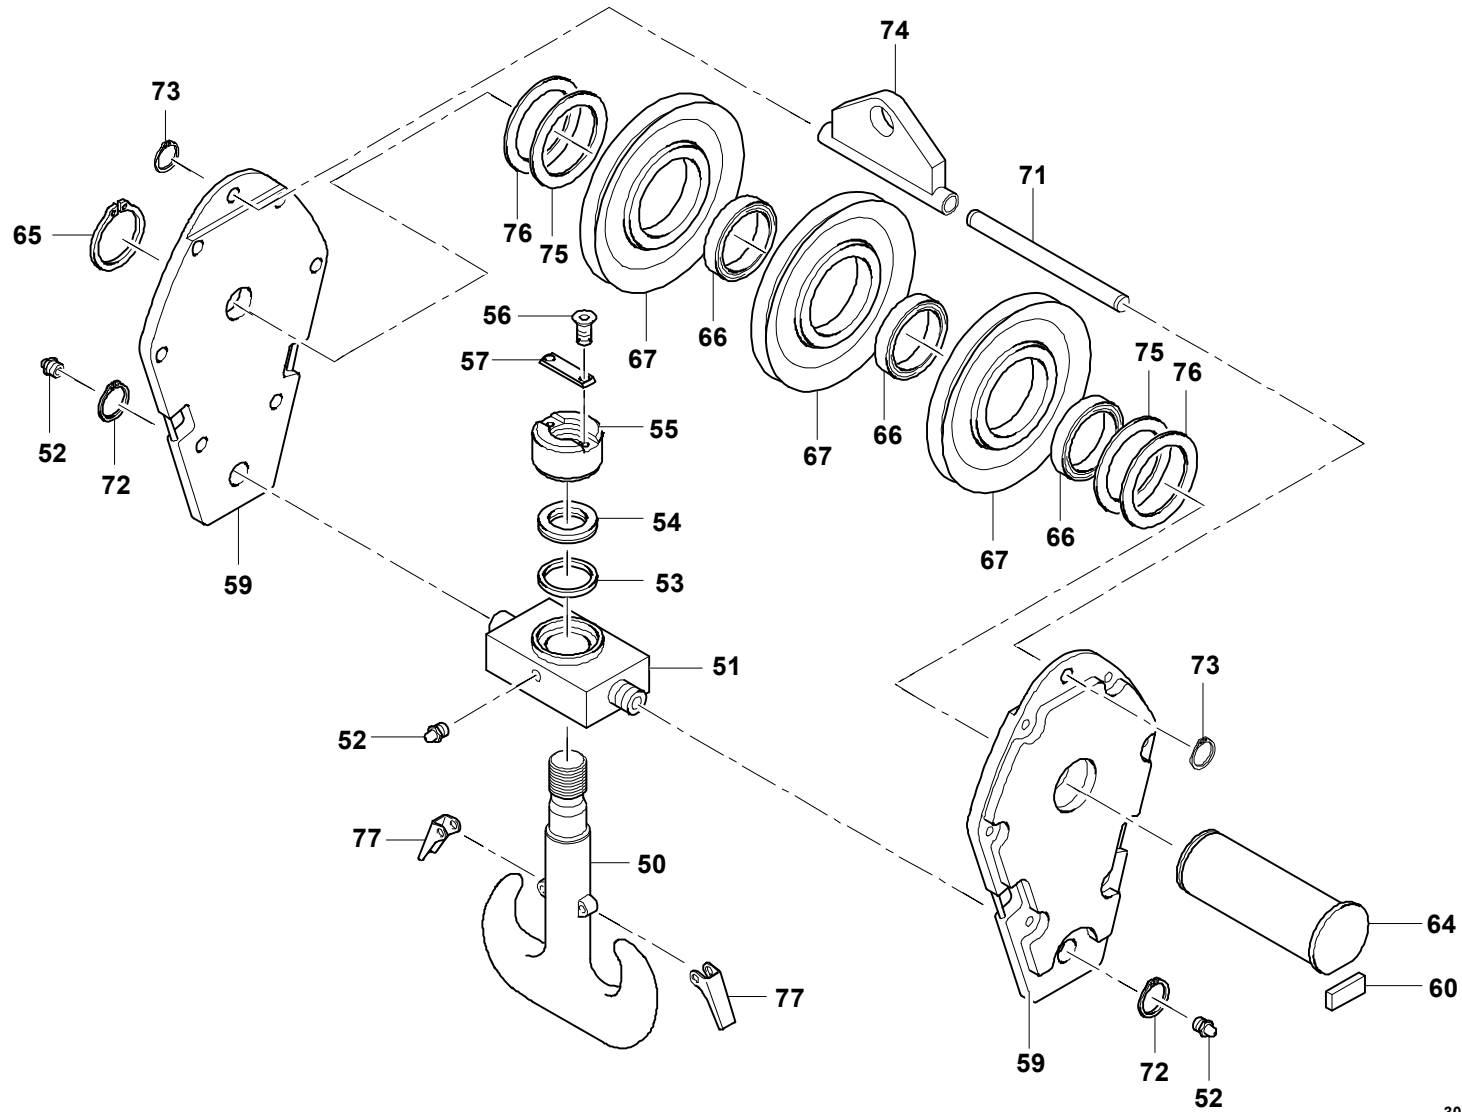

3012820-E-BL01-0109-0000

GROVE

HAKENFLASCHE 80 t

HOOK BLOCK 80 t

BILDTADEL
PICTORIAL DISPLAY**GMK 5220**
BE 705
G 525

01.09

3012820-ETL E

2/4

EUROBLOCK

GROVE

HAKENFLASCHE 80 t
HOOK BLOCK 80 t

BILDTADEL
PICTORIAL DISPLAY

GMK 5220
BE 705
G 525

01.09

3012820-ETL E

3/4

DE HAAN

GROVE

HAKENFLASCHE 80 t
HOOK BLOCK 80 t

BILDТАFЕL
PICTORIAL DISPLAY

01.09

3012820-ETL E

4/4

GMK 5220
BE 705
G 525