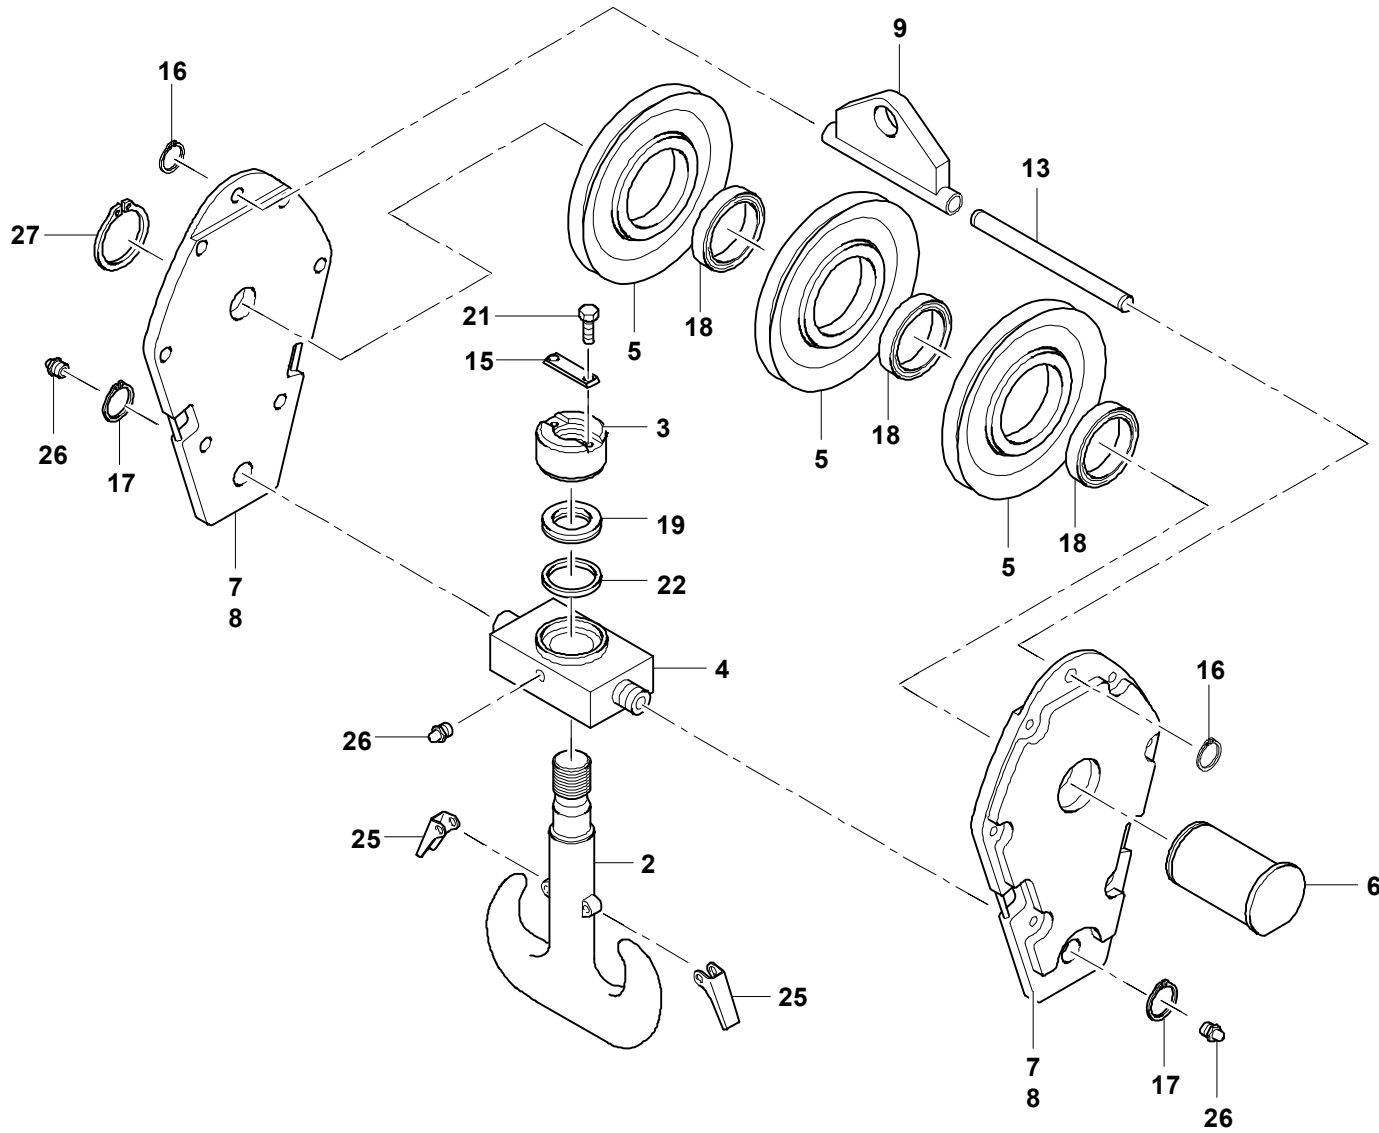

GROVE

HAKENFLASCHE 80 t
HOOK BLOCK 80 t

BILDTADEL
PICTORIAL DISPLAY

GMK 5220
BE 705
G 525

01.09

3012820-ETL E

1/4

EUROBLOCK

3012820-E-BL01-0109-0000

GROVE

HAKENFLASCHE 80 t

HOOK BLOCK 80 t

BILDTADEL
PICTORIAL DISPLAY**GMK 5220**
BE 705
G 525

01.09

3012820-ETL E

2/4

EUROBLOCK

GROVE

HAKENFLASCHE 80 t
HOOK BLOCK 80 t

BILDTADEL
PICTORIAL DISPLAY

GMK 5220
BE 705
G 525

01.09

3012820-ETL E

3/4

DE HAAN

GROVE

HAKENFLASCHE 80 t
HOOK BLOCK 80 t

BILDТАFЕL
PICTORIAL DISPLAY

01.09

3012820-ETL E

4/4

GMK 5220
BE 705
G 525